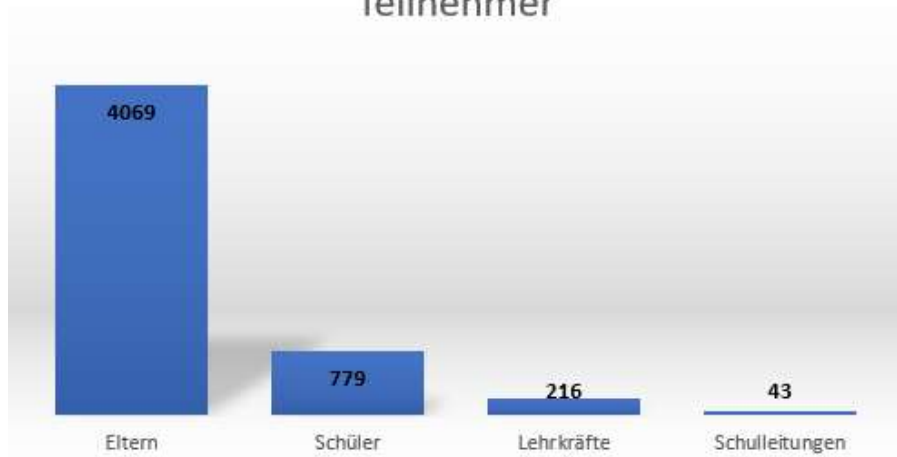

Umfrage zu bevorstehenden Schulöffnungen

Anzahl der Beteiligten zum Stand 07.02.2021, 18:00 Uhr in Summe 5.107:

Teilnehmer

BETEILIGTE BEZIRKE

Distanzunterricht über den 15.02.21 hinaus?

FÜR WELCHE JAHRGANGSSTUFEN MÖCHTEN SIE WECHSELUNTERRICHT?